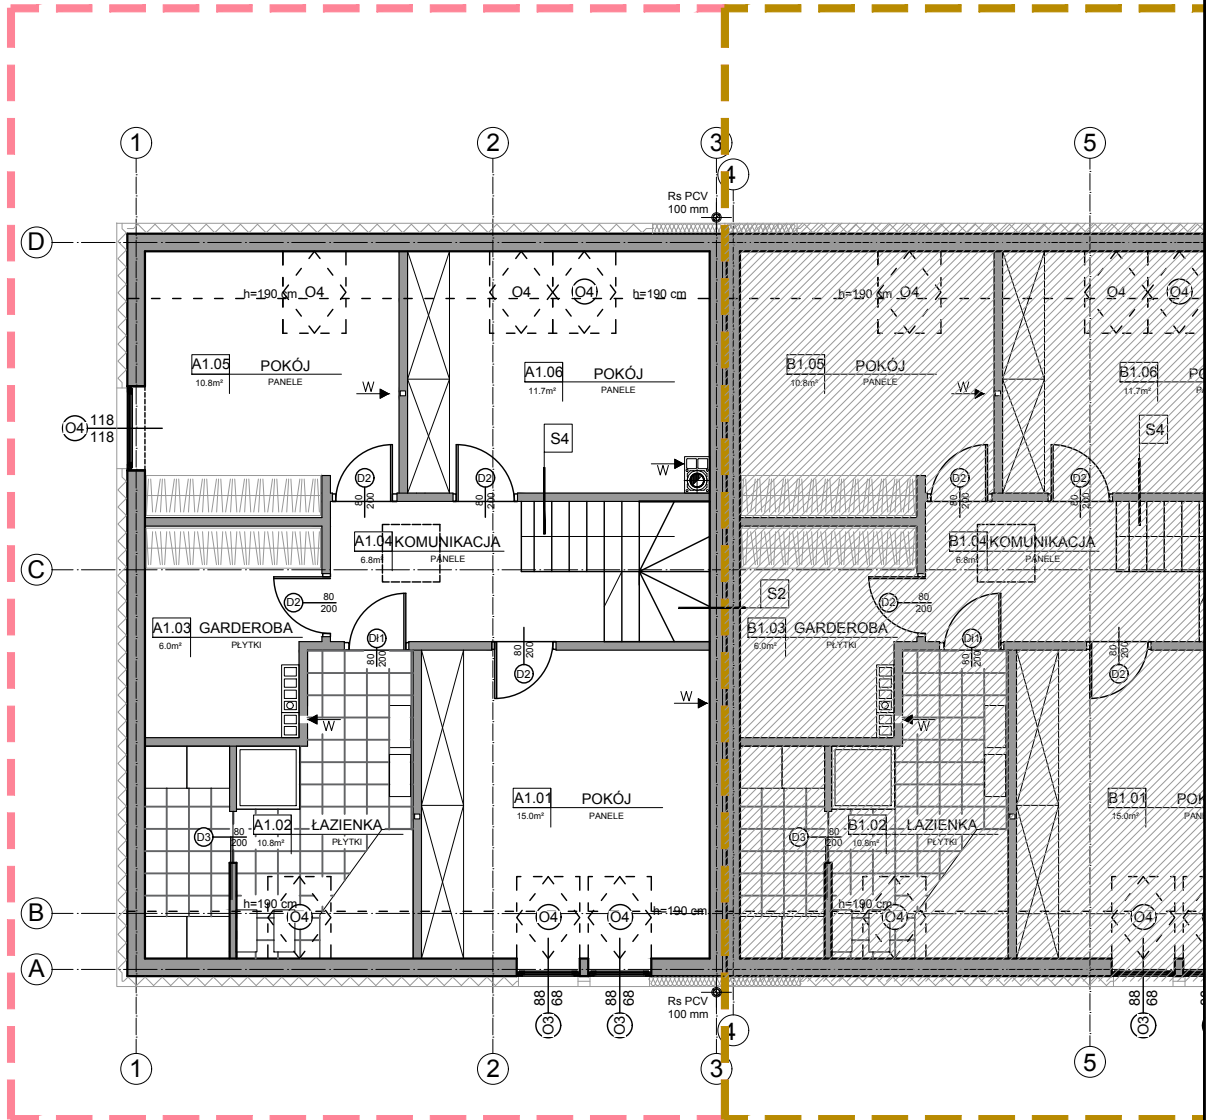

SEGMENT A SEGMENT B

Lp.	FUNKCJA	pow. m <sup>2</sup>	POSADZKA
<b>SEGMENT A</b>			
A1.01	POKÓJ	15.0	DESKI/PANELE
A1.02	ŁAZIENKA	10.8	PŁYTKI
A1.03	GARDEROBA	06.0	DESKI/PANELE
A1.04	KOMUNIKACJA	06.8	DESKI/PANELE
A1.05	POKÓJ	10.8	DESKI/PANELE
A1.06	POKÓJ	11.7	DESKI/PANELE
	ŁĄCZNIE:	61.1	

SILESIA  
HOUSE